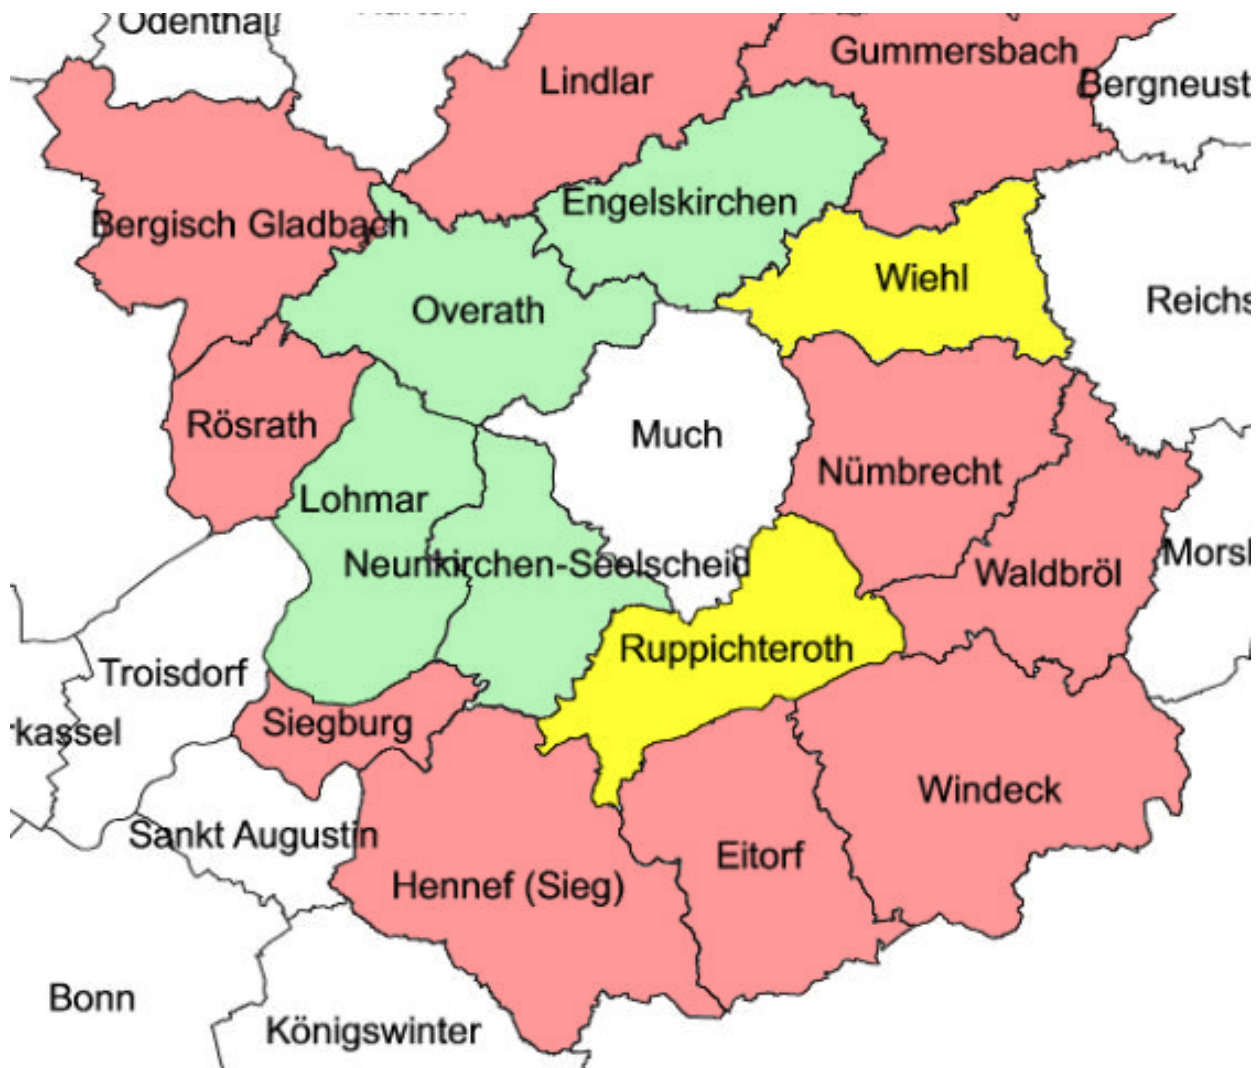

Eigenanteil bei Bezug eines RSVG-Schülertickets für auswärtige Schüler

Für **Schüler aus den grün gekennzeichneten Gemeinden Neunkirchen-Seelscheid, Lohmar, Overath und Engelskirchen** fällt ein Eigenanteil von 12 € monatlich an, der sich für das zweite Geschwisterkind auf 6 € monatlich reduziert. Für das dritte und jedes weitere Geschwisterkinder entfällt der Eigenanteil. Volljährige Schüler bezahlen 12 € monatlich und bleiben bei der Geschwisterstaffelung unberücksichtigt.

Für Schüler aus den **rot gekennzeichneten Gemeinden** gibt es keine, praktisch nutzbare Busverbindung im ÖPNV. Sie erhalten ein Schülerticket zum Selbstzahlerpreis von derzeit (2018) 32,90 €/Monat (ohne Geschwisterstaffelung).

Schüler aus den **gelb gekennzeichneten Gemeinden Wiehl und Ruppichterorth** können den Linienverkehr nicht nutzen und sind auf Mucher Schulbuslinien angewiesen. Sie bezahlen als Eigenanteil 12 €/Monat (ohne Geschwisterstaffelung).

Schwellenbach	FSV
Siefen	FSV
Sommerhausen	SZ
Söntgerath (Kranüchel)	SZ
Springen	FSV
Steinhaus	FSV
Stompen	FSV
Strießhardt	FSV
Strünkerhof	SZ
<hr/>	
Tillinghausen	SZ
Tüschbonnen	FSV
<hr/>	
Walterscheid	FSV
Weeg	FSV
Weißportz	SZ
Wellerscheid	FSV
Wersch	SZ
Werschberg	FSV
Wiese	SZ
Wohlfahrt	SZ
<hr/>	
Zeche Aachen	FSV
Zum Grengel (Kranüchel)	SZ